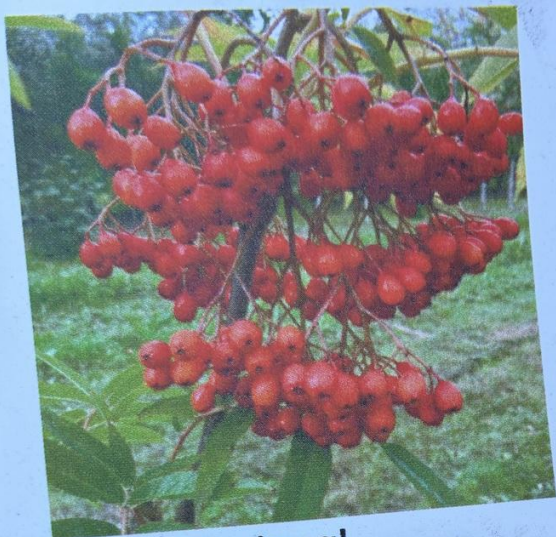

Sorbus 'Dodong'

KOREANSK RØN - THC 7,5 125-150

Middelstort, opret, smalt træ, op til 7 m højt.
Flot, lysegrøn i udspring. Store, hvide
blomster i maj. Flotte skarlangenrøde bær.
Fantastisk orangerød høstfarve.

KOLDING PLANTECENTER

2025-10-24 DK-52260